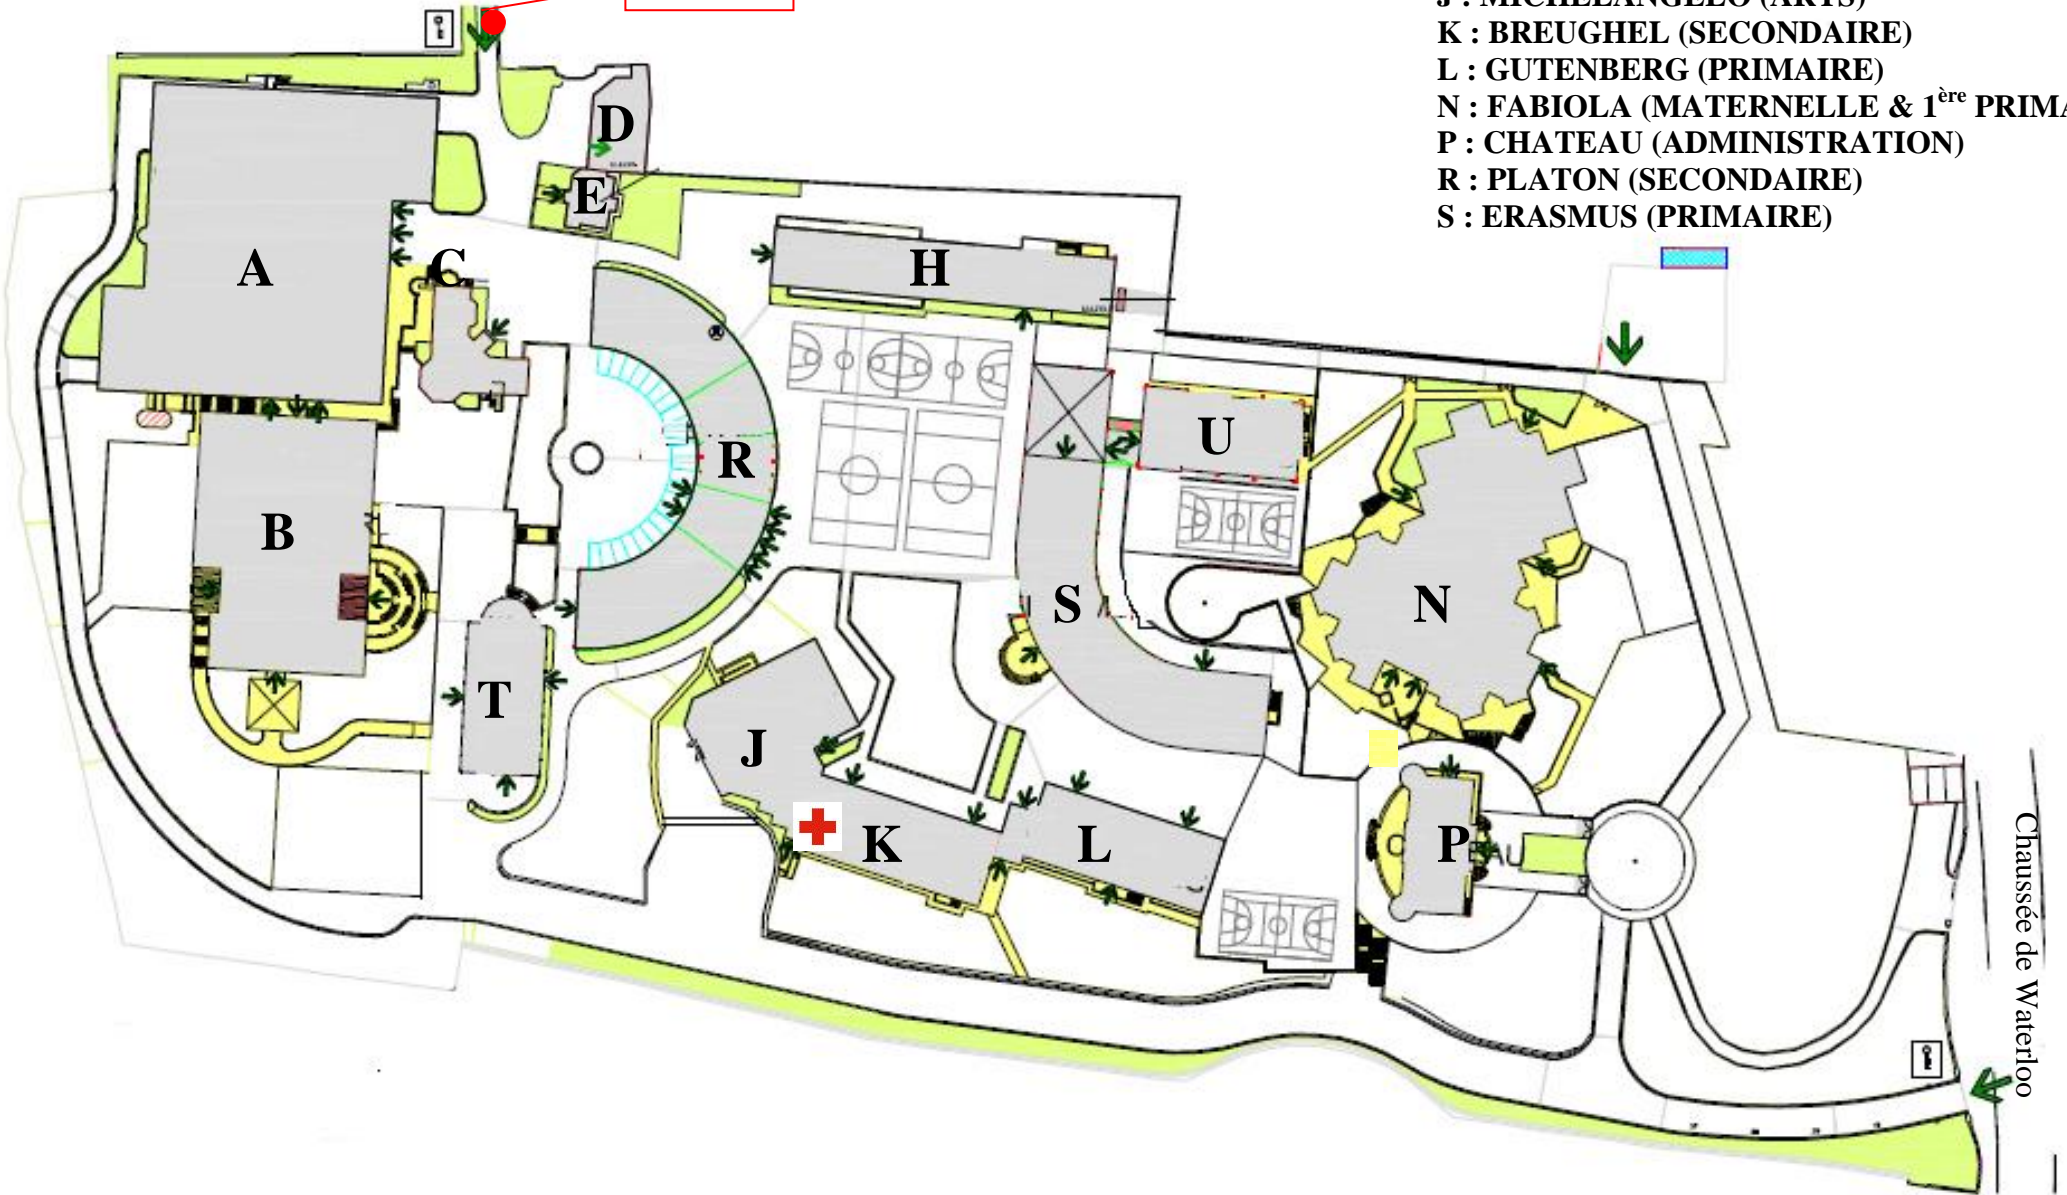

SALLES / ROOMS

T ARISTOTE

R PLATON

B BREUGHEL

V VILLA

Scb Da Vinci Rez-de-Chaussée

Scp Da Vinci 1^{er} étage

Scs Da Vinci 2^{ème} étage

Sn1 Da Vinci Sous-Sol

Plan général de l'Ecole européenne de Bruxelles I

Avenue du Vert Chasseur

**Vous êtes ici
You are here**

- A : VAN HOUTTE : CANTINE**
- B : GYMNASE SECONDAIRE**
- C : VILLA (SECONDAIRE)**
- D : TRANSPORT & CONCIERGERIE**
- E : PRE-VERT (APEEE & CESAME)**
- H : DAVINCI / BÂTIMENT DES SCIENCES**
- J : MICHELANGELO (ARTS)**
- K : BREUGHEL (SECONDAIRE)**
- L : GUTENBERG (PRIMAIRE)**
- N : FABIOLA (MATERNELLE & 1^{ère} PRIMAIRE)**
- P : CHATEAU (ADMINISTRATION)**
- R : PLATON (SECONDAIRE)**
- S : ERASMUS (PRIMAIRE)**

Chaussée de Waterloo